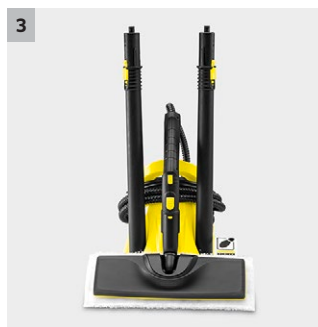

3 Přehledné uložení příslušenství a parkovací pozice

- Veškeré příslušenství včetně prodlužovacích trubek lze uložit v extra dlouhém sáčku na příslušenství nebo přímo na přístroji.